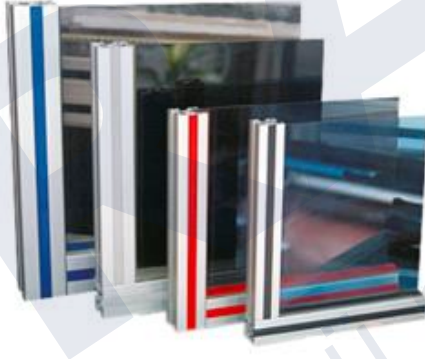

Ürün Adı	Renk	A	B	Malzeme
Kanal 8 Kanal İçi U Fitili	Siyah	9	8,2	PVC
Kanal 10 Kanal İçi U Fitili	Siyah	10,2	14	PVC

CAM FİTİLLERİ

Ürün Adı	A	B	Renk Seçenekleri
Kanal 6 Cam Fitilleri	7	7	Şeffaf, Siyah, Kırmızı, Mavi
Kanal 8 Cam Fitilleri	8,5	11,3	Şeffaf, Siyah, Kırmızı, Mavi
Kanal 10 Cam Fitilleri	11	12,1	Şeffaf, Siyah, Kırmızı, Mavi