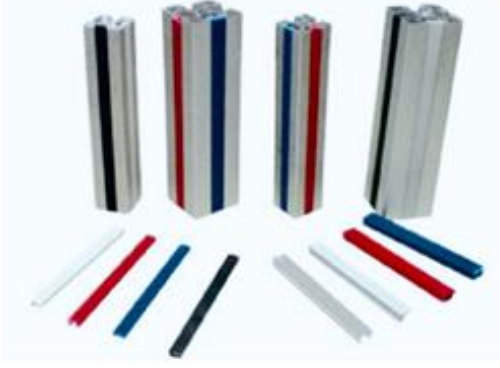

KANAL FİTİLLERİ

Ürün Adı	A	B	Renk Seçenekleri
Kanal 6 Kanal Fitilleri (Sert)	7,3	3,8	Siyah, Gri, Mavi
Kanal 8 Kanal Fitilleri (Sert)	8,9	4,3	Siyah, Gri, Mavi, Kırmızı
Kanal 10 Kanal Fitilleri (Sert)	11,7	8,1	Siyah, Gri, Mavi, Kırmızı
Kanal 8 Kanal Fitili (Yumuşak)	9,5	4,62	Siyah, Gri, Mavi, Kırmızı
Kanal 10 Kanal Fitili (Yumuşak)	12,2	7,5	Siyah, Gri, Mavi, Kırmızı

Ürün Adı	Renk	A	B	Malzeme
Kanal 8 Kanal İçi U Fitili	Siyah	9	8,2	PVC
Kanal 10 Kanal İçi U Fitili	Siyah	10,2	14	PVC

CAM FİTİLLERİ

Ürün Adı	A	B	Renk Seçenekleri
Kanal 6 Cam Fitilleri	7	7	Şeffaf, Siyah, Kırmızı, Mavi
Kanal 8 Cam Fitilleri	8,5	11,3	Şeffaf, Siyah, Kırmızı, Mavi
Kanal 10 Cam Fitilleri	11	12,1	Şeffaf, Siyah, Kırmızı, Mavi