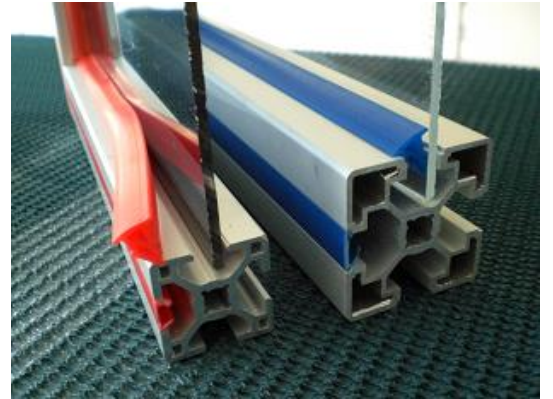

Ürün Adı	Renk	A	B	Malzeme
Kanal 8 Kanal İçi U Fitili	Siyah	9	8,2	PVC
Kanal 10 Kanal İçi U Fitili	Siyah	10,2	14	PVC

CAM FİTİLLERİ

Ürün Adı	A	B	Renk Seçenekleri
Kanal 6 Cam Fitilleri	7	7	Şeffaf, Siyah, Kırmızı, Mavi
Kanal 8 Cam Fitilleri	8,5	11,3	Şeffaf, Siyah, Kırmızı, Mavi
Kanal 10 Cam Fitilleri	11	12,1	Şeffaf, Siyah, Kırmızı, Mavi