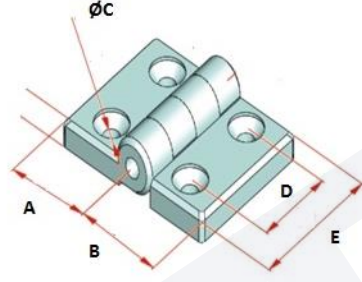

MENTEŞELER

Profil	Ürün Adı	A	B	ØC	D	E	Malzeme
20x20	Menteşe (İnce Seri)	18,35	18,35	6	19	35	PA 6 Siyah
20x25	Menteşe (İnce Seri)	18,35	23,35	6	19	35	PA 6 Siyah
20x30	Menteşe (İnce Seri)	18,35	23,35	6	19	35	PA 6 Siyah
25x25	Menteşe (İnce Seri)	23,35	23,35	6	19	35	PA 6 Siyah
25x30	Menteşe (İnce Seri)	23,35	23,35	6	19	35	PA 6 Siyah
30x30	Menteşe (İnce Seri)	23,35	23,35	6	19	35	PA 6 Siyah
30X30	Menteşe	25	25	6,5	30	50	PA 6 Siyah
35X35	Menteşe	32	32	6,5	30	50	PA 6 Siyah
45X30	Menteşe	25	32	6,5	30	50	PA 6 Siyah
40X40	Menteşe	32	32	6,5	30	50	PA 6 Siyah
45X45	Menteşe	32	32	6,5	30	50	PA 6 Siyah
25x25	Metal Mentşe	20	20	5,5	25	40	Zamak
30x30	Metal Mentşe	25	25	6,5	30	50	Zamak
40x40	Metal Mentşe	32,5	32,5	6,5	30	50	Zamak
45x40	Metal Mentşe	35	35	6,5	30	50	Zamak
30x30	Paslanmaz Mentşe	25	25	6,5	30	50	Paslanmaz Çelik