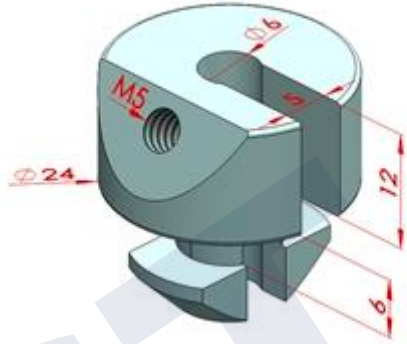

TEL KAFES BAĞLANTI PARÇASI

Ürün Adı

Tel Kefes Bağlantı Parçası

RAST Mühendislik Konveyör Sistemleri ve Ekipmanları Makine Sanayii

5615 Sokak No: 21 35090 Çamdibi – Bornova – İZMİR

+90 232 433 7278(RAST)

www.rastmuhendislik.com