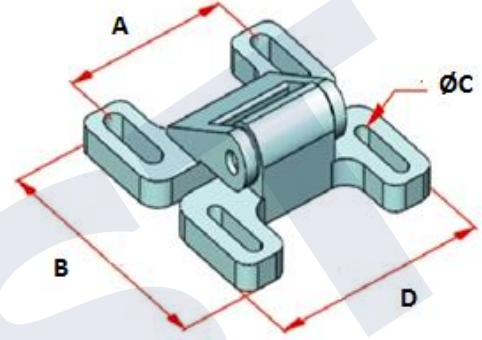

PLASTİK BİLYALI KİLİT