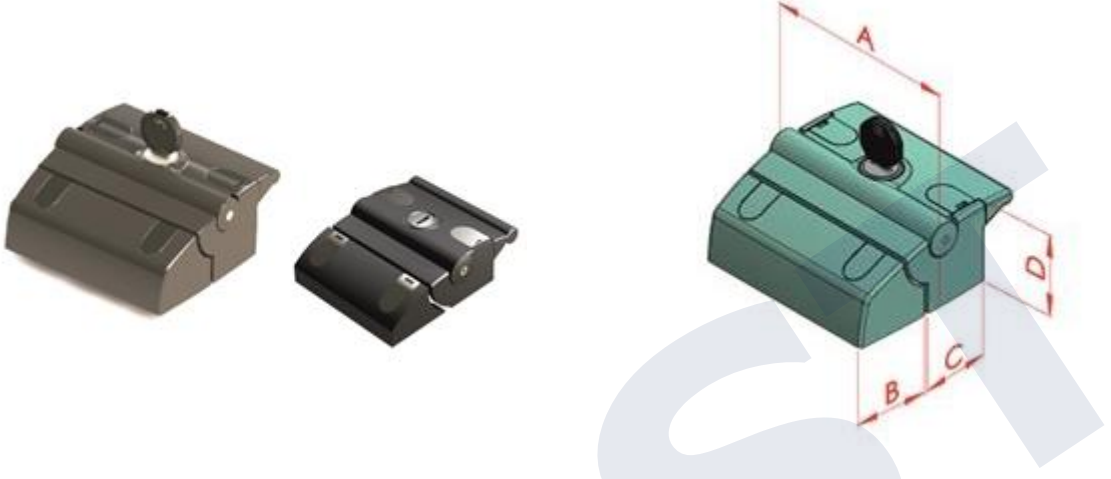

# METAL KİLİTLİ KULP

Ürün Adı	A	B	C	D
Metal Kilitli Kulp	104	40	38	43
Metal Kilitli Kulp	80	40	35	31