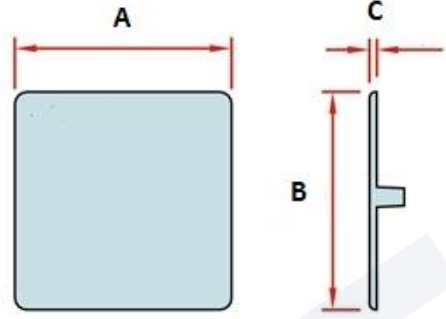

# PROFİL KAPAKLARI

Ürün Adı	A	B	C	Renk	Malzeme
20x20 Profil Kapağı	20	20	3	Siyah	Plastik
20x40 Profil Kapağı	40	20	3	Siyah	Plastik
20x80 Profil Kapağı	80	20	3	Siyah	Plastik
25x25 Profil Kapağı	25	25	3	Siyah	Plastik
30x30 Profil Kapağı	30	30	3	Siyah, Gri	Plastik
30x60 Profil Kapağı	60	30	3	Siyah, Gri	Plastik
30x90 Profil Kapağı	90	30	3,3	Siyah, Gri	Plastik
35x35 Light Profil Kapağı	35	35	3,3	Siyah	Plastik
35x35 Ağır Profil Kapağı	35	35	3,3	Siyah	Plastik
40x40 Profil Kapağı K10	40	40	3,3	Siyah, Gri	Plastik
40x40 Profil Kapağı K8	40	40	3,3	Siyah	Plastik
40x80 Profil Kapağı K10	80	40	3,3	Siyah, Gri	Plastik
45x45 Profil Kapağı	45	45	3	Siyah	Plastik
45x45 Profil Kapağı S.LIGHT	45	45	3,6	Siyah	Plastik
45x60 Profil Kapağı	60	45	3,6	Siyah	Plastik
45x90 Profil Kapağı	90	45	3,6	Siyah, Gri	Plastik
45x135 Profil Kapağı	135	45	3,6	Siyah, Gri	Plastik
50x50 Profil Kapağı	50	50	3,6	Siyah, Gri	Plastik

Ürün Adı	A	B	C	Renk	Malzeme
60x60 Profil Kapağı	60	60	3,6	Siyah	Plastik
60x60 Profil Kapağı Çift Kanallı	60	60	3,6	Siyah	Plastik
40x80 K8 Profil Kapağı	80	40	3,3	Siyah	Plastik
80x80 Profil Kapağı (K8)	80	80	3,6	Siyah	Plastik
80x80 Profil Kapağı (K10)	80	80	3,6	Siyah	Plastik
90x90 Profil Kapağı	90	90	3,6	Siyah	Plastik
50x100 Profil Kapağı	100	50	3,6	Siyah, Gri	Plastik
20x20 Radiuslu Profil Kapağı	20	20	3	Siyah	Plastik
30x30 Radiuslu Profil Kapağı	30	30	3	Siyah	Plastik
45x45 Radiuslu Profil Kapağı	45	45	3	Siyah	Plastik
23x127 Profil Kapağı	127	23	4,2	Siyah	Plastik
30x45 Profil Kapağı Dereceli	45	42	3	Siyah	Plastik
40x40 Profil Kapağı Dereceli	40	40	3,3	Siyah	Plastik
60x90 Profil Kapağı	90	60	3,6	Siyah	Plastik