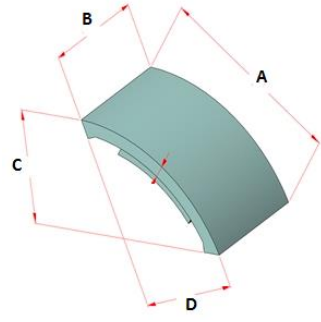

KÖŞE BAĞLANTI KAPAKLARI

Ürün Adı	A	B	C	D
Köşe Bağlantı Kapağı Dar 30-45	60	24	60	-
Köşe Bağlantı Kapağı Geniş 20-25	32	17	24	24
Köşe Bağlantı Kapağı Geniş 30x30	43	28	35	35
Köşe Bağlantı Kapağı Geniş 40x40	-	-	-	-
Köşe Bağlantı Kapağı Geniş 45x45	63	43	45	45
Köşe Bağlantı Kapağı Geniş 60x60	74	57	50	50
Köşe Bağlantı Kapağı Geniş 80x80	102	78	72	72
Köşe Bağlantı Kapağı Geniş 90x90	110	86	90	90
Köşe Bağlantı Kapağı Uzun 30x60	60	27	60	-
Köşe Bağlantı Kapağı Uzun 40x80	80	37	80	-
40x40 Üçgen Kapak	40	40	40	-
20x20 Kare Kapak	20	20	20	-
30x30 Kare Kapak	30	30	30	-
40x40 Kare Kapak	40	40	40	-
45x45 Kare Kapak	45	45	45	-
Köşe Bağlantı Kapağı Radiuslu 20x20	-	-	20	-
Köşe Bağlantı Kapağı Radiuslu 30x30	-	-	30	-
Köşe Bağlantı Kapağı Radiuslu 45x45	-	-	45	-