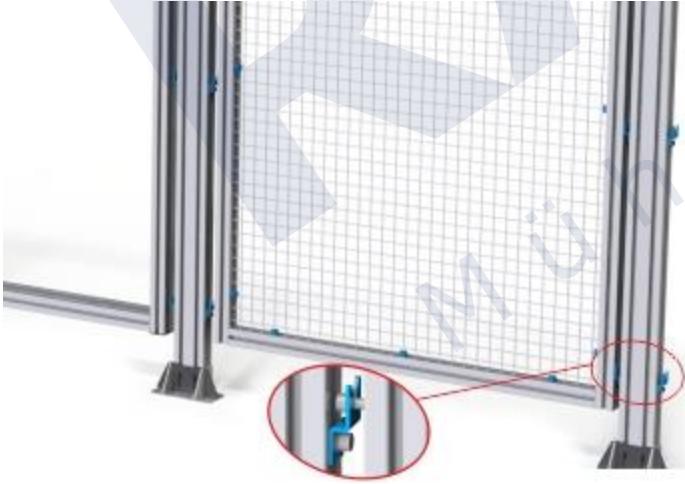

PARALEL BAĞLANTI PARÇASI

Ürün Adı

Paralel Bağlantı Parçası

RAST Mühendislik Konveyör Sistemleri ve Ekipmanları Makine Sanayii

5615 Sokak No: 21 35090 Çamdibi – Bornova – İZMİR

+90 232 433 7278(RAST)

www.rastmuhendislik.com