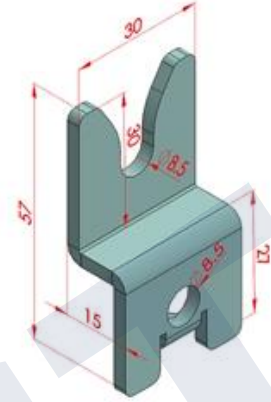

PARALEL BAĞLANTI PARÇASI

Ürün Adı

Paralel Bağlantı Parçası

RAST Mühendislik Konveyör Sistemleri ve Ekipmanları Makine Sanayii

5615 Sokak No: 21 35090 Çamdibi – Bornova – İZMİR

+90 232 433 7278(RAST)

www.rastmuhendislik.com