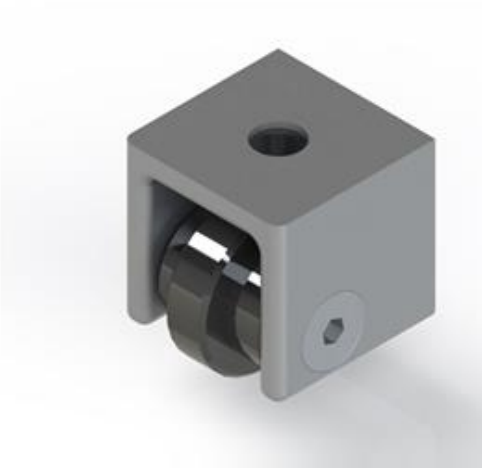

KANAL SÜRGÜ SETLERİ

Ürün Adı	A	B	C
Kanal Sürgü Seti 40x40 K10 SAĞ	40	40	40
Kanal Sürgü Seti 40*40 K10 SOL	40	40	40
Kanal Sürgü Seti 45x45 K10 SAĞ	45	45	45
Kanal Sürgü Seti 45x45 K10 SOL	45	45	45